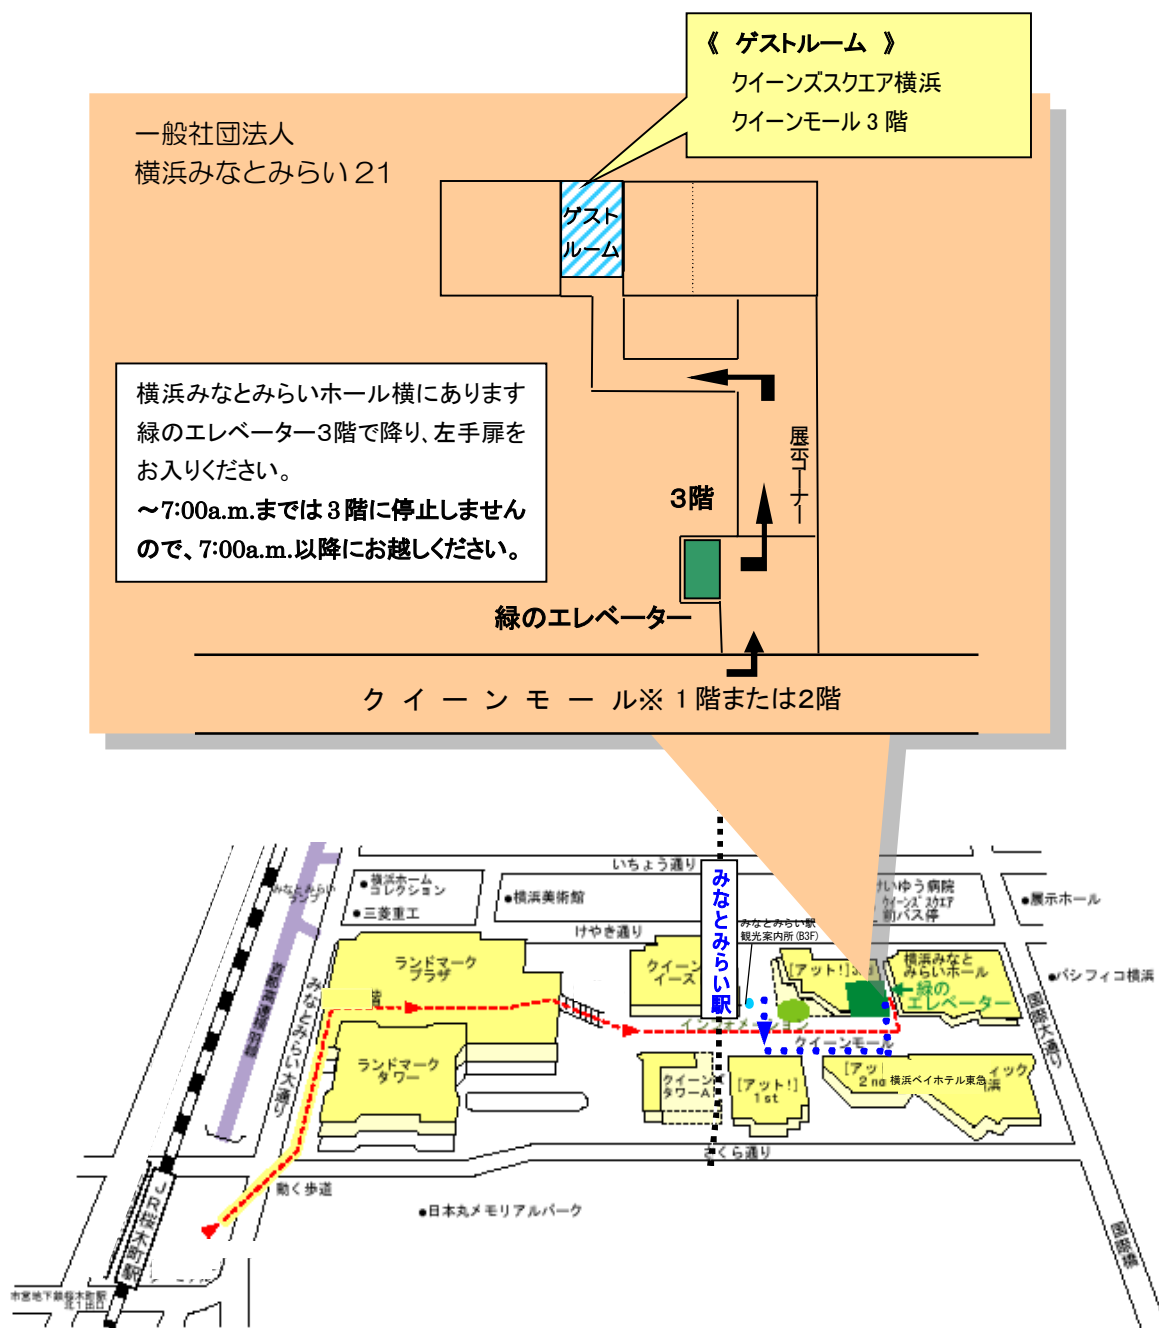

みなとみらいかもめ SCHOOL 会場案内図

会場：（社）横浜みなとみらい21会議室

<交通のご案内>

- 電車：① JR 桜木町駅（京浜東北線・根岸線、横浜線）より徒歩約 10 分
② 横浜市営地下鉄線 桜木町駅より徒歩約 10 分
③ みなとみらい線 みなとみらい駅より徒歩約 3 分

〒220-0012 横浜市西区みなとみらい2丁目3番5号 クイーンズスクエア横浜 クイーンモール3階
※クイーンモールは午前7時からの開館となります。