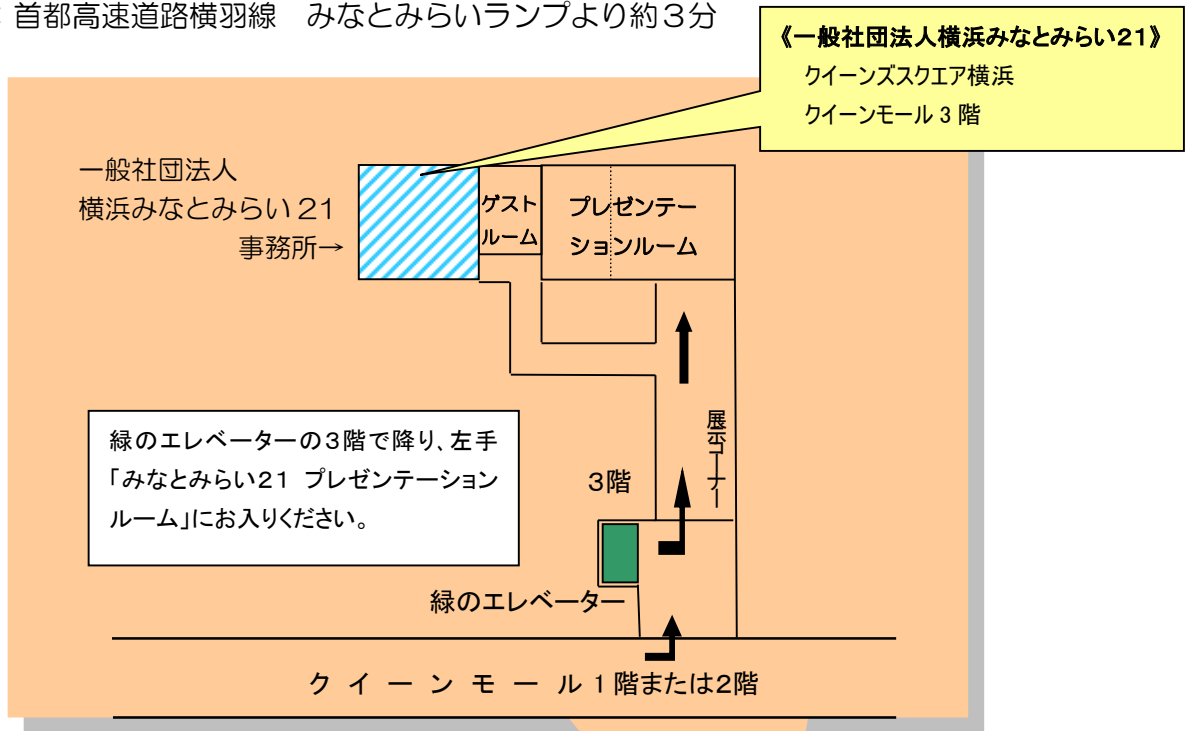

一般社団法人横浜みなとみらい21 案内図

＜交通のご案内＞

- 電車：① JR 桜木町駅（京浜東北線・根岸線、横浜線）より徒歩 10 分
② 横浜市営地下鉄線 桜木町駅より徒歩 10 分
③ みなとみらい線 みなとみらい駅より徒歩 3 分
- 車：首都高速道路横羽線 みなとみらいランプより約 3 分

〒220-0012 横浜市西区みなとみらい2丁目3番5号 クイーンズスクエア横浜 クイーンモール3階

【問い合わせ先】 一般社団法人 横浜みなとみらい21 代表 TEL 045-682-0021