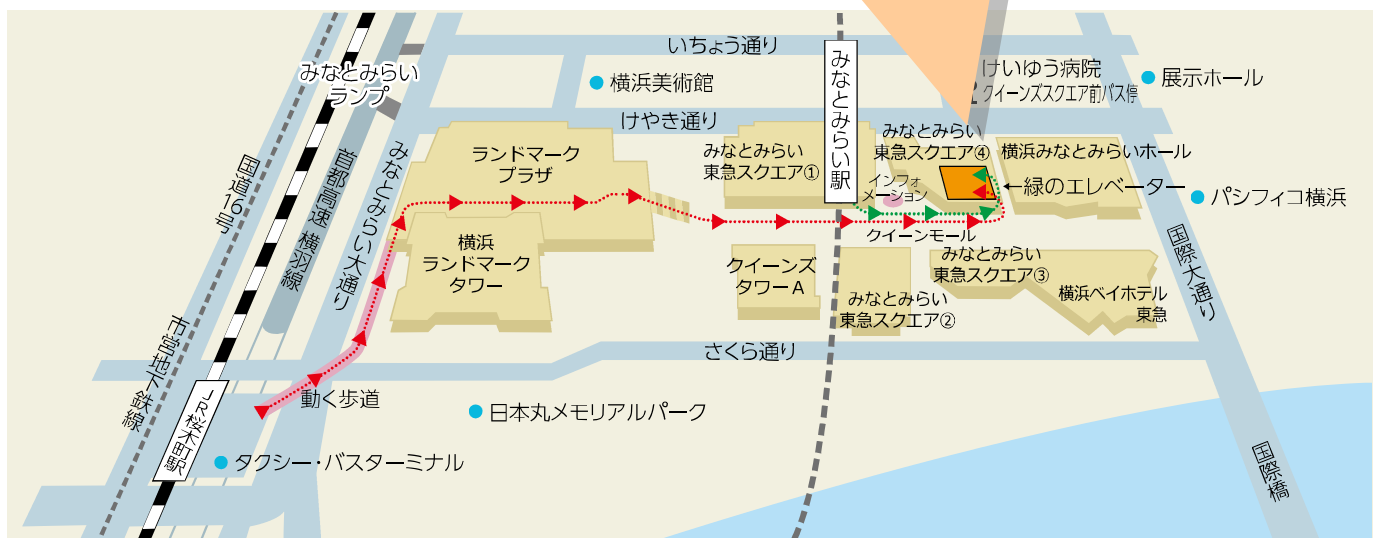

一般社団法人横浜みなとみらい21 案内図

＜交通のご案内＞

- 電車：① JR 桜木町駅（京浜東北線・根岸線、横浜線）より徒歩 10 分
② 横浜市営地下鉄線 桜木町駅より徒歩 10 分
③ みなとみらい線 みなとみらい駅より徒歩 3 分
- 車：首都高速道路横羽線 みなとみらいランプより約 3 分

〒220-0012 横浜市西区みなとみらい2丁目3番5号 クイーンズスクエア横浜 クイーンモール3階

【問い合わせ先】 一般社団法人 横浜みなとみらい21 代表 TEL 045-682-0021